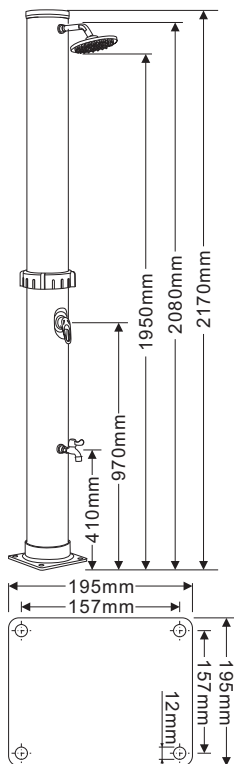

KR104

BOJA	Crna+Brušeno zlatna
KAPACITET	35L
Neto/Bruto	9.5/11kg
VELIČINA PAKETA	1135*380*210mm

KR105

BOJA	Crna+Brušeni niki
KAPACITET	35L
Neto/Bruto	9.5/11kg
VELIČINA PAKETA	1135*380*210mm

KR106

BOJA	Crna
KAPACITET	35L
Neto/Bruto	9/10.8kg
VELIČINA PAKETA	1135*380*210mm

KR107

BOJA	Crna
KAPACITET	35L
Neto/Bruto	8.6/10.2kg
VELIČINA PAKETA	1135*380*210mm

KR201

BOJA
Crna
KAPACITET
40L
Neto/Bruto
9.9/11.9kg
VELIČINA PAKETA
2270*205*215mm

KR202

BOJA	Crna
KAPACITET	38L
Neto/Bruto	9.8/11.5kg
VELIČINA PAKETA	1130*445*200mm

KR203

BOJA	Crna+Srebrna
KAPACITET	38L
Neto/Bruto	9.8/11.5kg
VELIČINA PAKETA	1130*445*200mm

KR301

BOJA

Crna

KAPACITET

20L

Neto/Bruto

6.4/7.9kg

VELIČINA PAKETA

1145*345*165mm

KR302

BOJA	Crna
KAPACITET	20L
Neto/Bruto	6/7.4kg
VELIČINA PAKETA	1145*345*165mm

KR303

BOJA	Crna
KAPACITET	20L
Neto/Bruto	6.4/7.9kg
VELIČINA PAKETA	1145*345*165mm

KR304