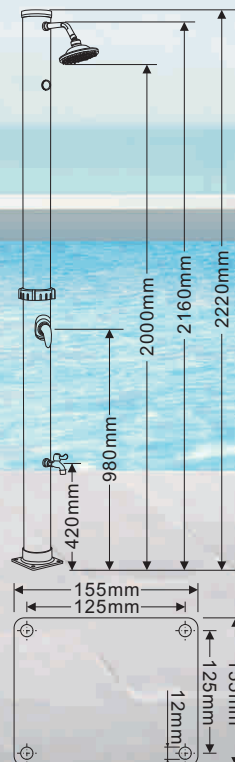

KR203

BOJA	Crna+Srebrna
KAPACITET	38L
Neto/Bruto	9.8/11.5kg
VELIČINA PAKETA	1130*445*200mm

KR301

BOJA

Crna

KAPACITET

20L

Neto/Bruto

6.4/7.9kg

VELIČINA PAKETA

1145*345*165mm

KR302

BOJA	Crna
KAPACITET	20L
Neto/Bruto	6/7.4kg
VELIČINA PAKETA	1145*345*165mm

KR303

BOJA	Crna
KAPACITET	20L
Neto/Bruto	6.4/7.9kg
VELIČINA PAKETA	1145*345*165mm

KR304

BOJA
Crna+Srebrna
KAPACITET
20L
Neto/Bruto
6/7.4kg
VELIČINA PAKETA
1145*345*165mm

KR305

BOJA
Crna+Srebrna
KAPACITET
20L
Neto/Bruto
6.4/7.9kg
VELIČINA PAKETA
1145*345*165mm

KR306

BOJA
Crna+Plava
KAPACITET
20L
Neto/Bruto
6/7.4kg
VELIČINA PAKETA
1145*345*165mm