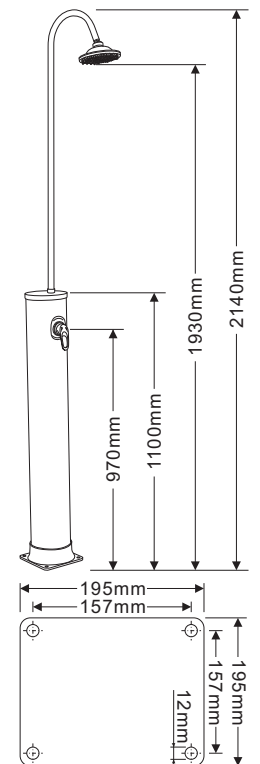

BOJA
Crna+Srebrna
KAPACITET
20L
Neto/Bruto
6/7.4kg
VELIČINA PAKETA
1145*345*165mm

KR305

BOJA
Crna+Srebrna
KAPACITET
20L
Neto/Bruto
6.4/7.9kg
VELIČINA PAKETA
1145*345*165mm

KR306

BOJA
Crna+Plava
KAPACITET
20L
Neto/Bruto
6/7.4kg
VELIČINA PAKETA
1145*345*165mm

KR307

BOJA
Crna+Crvena
KAPACITET
20L
Neto/Bruto
6.4/7.9kg
VELIČINA PAKETA
1145*345*165mm

KR401

BOJA	Crna
KAPACITET	20L
Neto/Bruto	6/7.8kg
VELIČINA PAKETA	2530*185*185mm

KR402

BOJA	Crna
KAPACITET	20L
Neto/Bruto	6/7.5kg
VELIČINA PAKETA	1135*395*165mm

KR403A

BOJA
Crn./Pla./Crv./Zel.
KAPACITET
20L
Neto/Bruto
6.5/7.9kg
VELIČINA PAKETA
1135*395*165mm

KR403B

KR403C

KR403D

KR501

BOJA	Crna
KAPACITET	20L
Neto/Bruto	6.4/7.7kg
VELIČINA PAKETA	1165*270*220mm

KR502

BOJA	Crna
KAPACITET	20L
Neto/Bruto	5.8/7kg
VELIČINA PAKETA	1165*270*220mm

KR601

BOJA	Crna
KAPACITET	20L
Neto/Bruto	5/6.6kg
VELIČINA PAKETA	1135*280*210mm

KR602

BOJA	Crna
KAPACITET	20L
Neto/Bruto	5/6.6kg
VELIČINA PAKETA	1135*280*210mm