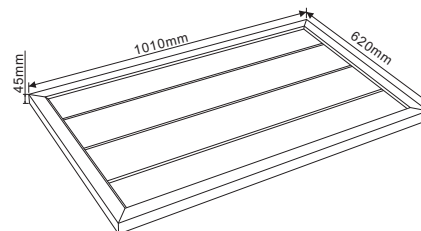

WS01

Neto/Bruto

12.7/14.8kg

VELIČINA PAKETA

1120*740*95mm