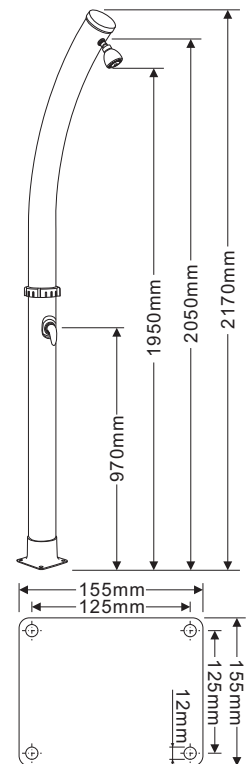

BOJA
Crna+Srebrna
KAPACITET
20L
Neto/Bruto
6/7.4kg
VELIČINA PAKETA
1145*345*165mm

KR305

BOJA
Crna+Srebrna
KAPACITET
20L
Neto/Bruto
6.4/7.9kg
VELIČINA PAKETA
1145*345*165mm

KR306

BOJA
Crna+Plava
KAPACITET
20L
Neto/Bruto
6/7.4kg
VELIČINA PAKETA
1145*345*165mm

KR307

BOJA
Crna+Crvena
KAPACITET
20L
Neto/Bruto
6.4/7.9kg
VELIČINA PAKETA
1145*345*165mm

KR401

BOJA	Crna
KAPACITET	20L
Neto/Bruto	6/7.8kg
VELIČINA PAKETA	2530*185*185mm

KR402

BOJA	Crna
KAPACITET	20L
Neto/Bruto	6/7.5kg
VELIČINA PAKETA	1135*395*165mm

KR403A

BOJA
Crn./Pla./Crv./Zel.
KAPACITET
20L
Neto/Bruto
6.5/7.9kg
VELIČINA PAKETA
1135*395*165mm

KR403B

KR403C

KR403D

KR501

BOJA	Crna
KAPACITET	20L
Neto/Bruto	6.4/7.7kg
VELIČINA PAKETA	1165*270*220mm

KR502