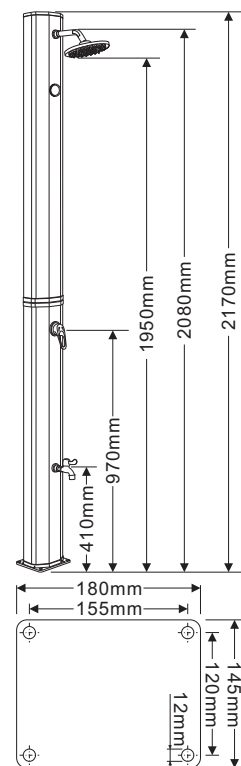

8.1/9.7kg

VELIČINA PAKETA

2260*215*210mm

KR102

BOJA
Crna
KAPACITET
35L
Neto/Bruto
8.6/10.2kg
VELIČINA PAKETA
1135*380*210mm

KR103

BOJA
Crna+Srebrna
KAPACITET
35L
Neto/Bruto
8.6/10.2kg
VELIČINA PAKETA
1135*380*210mm

KR104

BOJA	Crna+Brušeno zlatna
KAPACITET	35L
Neto/Bruto	9.5/11kg
VELIČINA PAKETA	1135*380*210mm

KR105

BOJA	Crna+Brušeni niki
KAPACITET	35L
Neto/Bruto	9.5/11kg
VELIČINA PAKETA	1135*380*210mm

KR106

BOJA	Crna
KAPACITET	35L
Neto/Bruto	9/10.8kg
VELIČINA PAKETA	1135*380*210mm

KR107

BOJA	Crna
KAPACITET	35L
Neto/Bruto	8.6/10.2kg
VELIČINA PAKETA	1135*380*210mm

KR201

BOJA
Crna
KAPACITET
40L
Neto/Bruto
9.9/11.9kg
VELIČINA PAKETA
2270*205*215mm

KR202

BOJA	Crna
KAPACITET	38L
Neto/Bruto	9.8/11.5kg
VELIČINA PAKETA	1130*445*200mm

6.4/7.9kg

VELIČINA PAKETA

1145*345*165mm

KR302

BOJA	Crna
KAPACITET	20L
Neto/Bruto	6/7.4kg
VELIČINA PAKETA	1145*345*165mm

KR303

BOJA	Crna
KAPACITET	20L
Neto/Bruto	6.4/7.9kg
VELIČINA PAKETA	1145*345*165mm

KR304