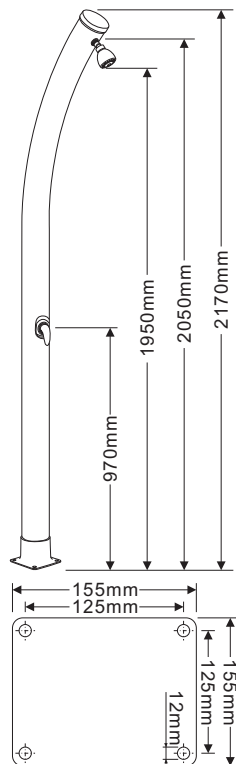

6.4/7.9kg

VELIČINA PAKETA

1145*345*165mm

KR302

BOJA	Crna
KAPACITET	20L
Neto/Bruto	6/7.4kg
VELIČINA PAKETA	1145*345*165mm

KR303

BOJA	Crna
KAPACITET	20L
Neto/Bruto	6.4/7.9kg
VELIČINA PAKETA	1145*345*165mm

KR304

BOJA
Crna+Srebrna
KAPACITET
20L
Neto/Bruto
6/7.4kg
VELIČINA PAKETA
1145*345*165mm

KR305

BOJA
Crna+Srebrna
KAPACITET
20L
Neto/Bruto
6.4/7.9kg
VELIČINA PAKETA
1145*345*165mm

KR306

BOJA
Crna+Plava
KAPACITET
20L
Neto/Bruto
6/7.4kg
VELIČINA PAKETA
1145*345*165mm

KR307

BOJA
Crna+Crvena
KAPACITET
20L
Neto/Bruto
6.4/7.9kg
VELIČINA PAKETA
1145*345*165mm

KR401

BOJA	Crna
KAPACITET	20L
Neto/Bruto	6/7.8kg
VELIČINA PAKETA	2530*185*185mm

KR402

BOJA	Crna
KAPACITET	20L
Neto/Bruto	6/7.5kg
VELIČINA PAKETA	1135*395*165mm

KR403A

BOJA
Crn./Pla./Crv./Zel.
KAPACITET
20L
Neto/Bruto
6.5/7.9kg
VELIČINA PAKETA
1135*395*165mm

KR403B

KR403C

KR403D

KR501

BOJA	Crna
KAPACITET	20L
Neto/Bruto	6.4/7.7kg
VELIČINA PAKETA	1165*270*220mm

KR502