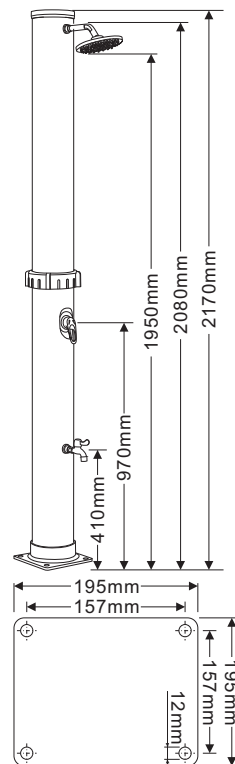

KR104

BOJA	Crna+Brušeno zlatna
KAPACITET	35L
Neto/Bruto	9.5/11kg
VELIČINA PAKETA	1135*380*210mm

KR105

BOJA	Crna+Brušeni niki
KAPACITET	35L
Neto/Bruto	9.5/11kg
VELIČINA PAKETA	1135*380*210mm

KR106

BOJA	Crna
KAPACITET	35L
Neto/Bruto	9/10.8kg
VELIČINA PAKETA	1135*380*210mm

KR107

BOJA	Crna
KAPACITET	35L
Neto/Bruto	8.6/10.2kg
VELIČINA PAKETA	1135*380*210mm

KR201

BOJA
Crna
KAPACITET
40L
Neto/Bruto
9.9/11.9kg
VELIČINA PAKETA
2270*205*215mm

KR202

BOJA	Crna
KAPACITET	38L
Neto/Bruto	9.8/11.5kg
VELIČINA PAKETA	1130*445*200mm

KR203

BOJA	Crna+Srebrna
KAPACITET	38L
Neto/Bruto	9.8/11.5kg
VELIČINA PAKETA	1130*445*200mm

KR301

BOJA

Crna

KAPACITET

20L

Neto/Bruto

6.4/7.9kg

VELIČINA PAKETA

1145*345*165mm

KR302

BOJA	Crna
KAPACITET	20L
Neto/Bruto	6/7.4kg
VELIČINA PAKETA	1145*345*165mm

KR303

BOJA	Crna
KAPACITET	20L
Neto/Bruto	6.4/7.9kg
VELIČINA PAKETA	1145*345*165mm

KR304