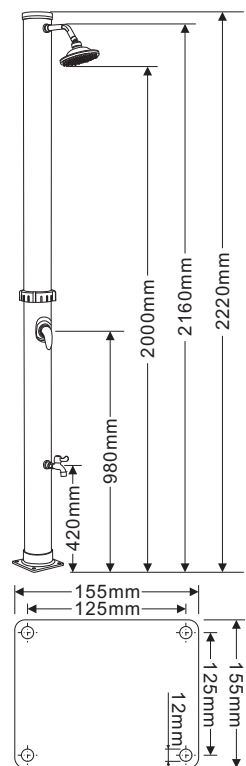

6.4/7.9kg

VELIČINA PAKETA

1145*345*165mm

KR302

BOJA	Crna
KAPACITET	20L
Neto/Bruto	6/7.4kg
VELIČINA PAKETA	1145*345*165mm

KR303

BOJA	Crna
KAPACITET	20L
Neto/Bruto	6.4/7.9kg
VELIČINA PAKETA	1145*345*165mm

KR304

BOJA
Crna+Srebrna
KAPACITET
20L
Neto/Bruto
6/7.4kg
VELIČINA PAKETA
1145*345*165mm

KR305

BOJA
Crna+Srebrna
KAPACITET
20L
Neto/Bruto
6.4/7.9kg
VELIČINA PAKETA
1145*345*165mm

KR306

BOJA
Crna+Plava
KAPACITET
20L
Neto/Bruto
6/7.4kg
VELIČINA PAKETA
1145*345*165mm

KR307

BOJA
Crna+Crvena
KAPACITET
20L
Neto/Bruto
6.4/7.9kg
VELIČINA PAKETA
1145*345*165mm

KR401

BOJA	Crna
KAPACITET	20L
Neto/Bruto	6/7.8kg
VELIČINA PAKETA	2530*185*185mm

KR402

BOJA	Crna
KAPACITET	20L
Neto/Bruto	6/7.5kg
VELIČINA PAKETA	1135*395*165mm

KR403A

BOJA
Crn./Pla./Crv./Zel.
KAPACITET
20L
Neto/Bruto
6.5/7.9kg
VELIČINA PAKETA
1135*395*165mm

KR403B

KR403C

KR403D

KR501

BOJA	Crna
KAPACITET	20L
Neto/Bruto	6.4/7.7kg
VELIČINA PAKETA	1165*270*220mm

KR502