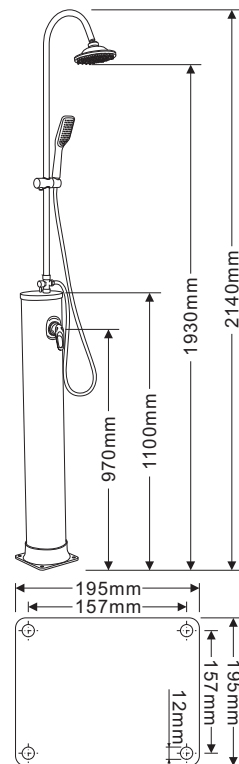

KR403A

BOJA
Crn./Pla./Crv./Zel.
KAPACITET
20L
Neto/Bruto
6.5/7.9kg
VELIČINA PAKETA
1135*395*165mm

KR403B

KR403C

KR403D

KR501

BOJA	Crna
KAPACITET	20L
Neto/Bruto	6.4/7.7kg
VELIČINA PAKETA	1165*270*220mm

KR502

BOJA	Crna
KAPACITET	20L
Neto/Bruto	5.8/7kg
VELIČINA PAKETA	1165*270*220mm

KR601

BOJA	Crna
KAPACITET	20L
Neto/Bruto	5/6.6kg
VELIČINA PAKETA	1135*280*210mm

KR602

BOJA	Crna
KAPACITET	20L
Neto/Bruto	5/6.6kg
VELIČINA PAKETA	1135*280*210mm