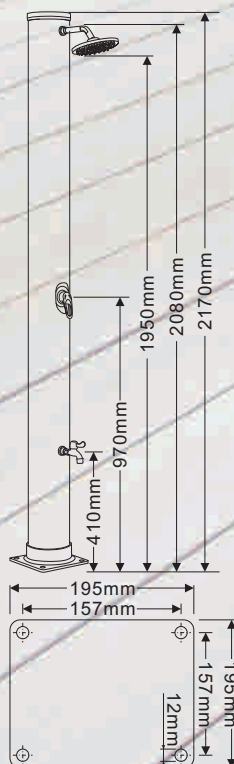

KR104

BOJA	Crna+Brušeno zlatna
KAPACITET	35L
Neto/Bruto	9.5/11kg
VELIČINA PAKETA	1135*380*210mm

KR105

BOJA	Crna+Brušeni niki
KAPACITET	35L
Neto/Bruto	9.5/11kg
VELIČINA PAKETA	1135*380*210mm

KR106

BOJA	Crna
KAPACITET	35L
Neto/Bruto	9/10.8kg
VELIČINA PAKETA	1135*380*210mm

KR107

BOJA	Crna
KAPACITET	35L
Neto/Bruto	8.6/10.2kg
VELIČINA PAKETA	1135*380*210mm

KR201

BOJA
Crna
KAPACITET
40L
Neto/Bruto
9.9/11.9kg
VELIČINA PAKETA
2270*205*215mm

KR202

BOJA	Crna
KAPACITET	38L
Neto/Bruto	9.8/11.5kg
VELIČINA PAKETA	1130*445*200mm