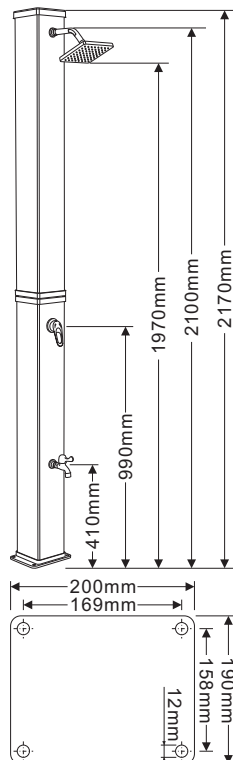

BOJA	Crna
KAPACITET	20L
Neto/Bruto	5.8/7kg
VELIČINA PAKETA	1165*270*220mm

KR601

BOJA	Crna
KAPACITET	20L
Neto/Bruto	5/6.6kg
VELIČINA PAKETA	1135*280*210mm

KR602

BOJA	Crna
KAPACITET	20L
Neto/Bruto	5/6.6kg
VELIČINA PAKETA	1135*280*210mm

40L TETRAGONAL SERIES

KR701

BOJA	Crna
KAPACITET	40L
Neto/Bruto	10.2/12.5kg
VELIČINA PAKETA	1135*425*210mm

KR702

BOJA	Crna
KAPACITET	40L
Neto/Bruto	10.6/12.8kg
VELIČINA PAKETA	1135*425*210mm

KR703

BOJA	Crna+Srebrna
KAPACITET	40L
Neto/Bruto	10.2/12.5kg
VELIČINA PAKETA	1135*425*210mm

KR704

BOJA	Crna+Srebrna
KAPACITET	40L
Neto/Bruto	10.6/12.8kg
VELIČINA PAKETA	1135*425*210mm

KR705

BOJA
Crna+Brušeno Zlato
KAPACITET
40L
Neto/Bruto
10.7/13kg
VELIČINA PAKETA
1135*425*210mm

KR706

BOJA
Crna+Brušeni Nikl
KAPACITET
40L
Neto/Bruto
10.7/13kg
VELIČINA PAKETA
1135*425*210mm

KR108

BOJA
Crna
KAPACITET
40L
Neto/Bruto
9/10.6kg
VELIČINA PAKETA
1175*380*210mm

KR109

BOJA
Crna+Srebrna
KAPACITET
40L
Neto/Bruto
9/10.6kg
VELIČINA PAKETA
1175*380*210mm

ACCESSORIES SERIES

WS01

Neto/Bruto

12.7/14.8kg