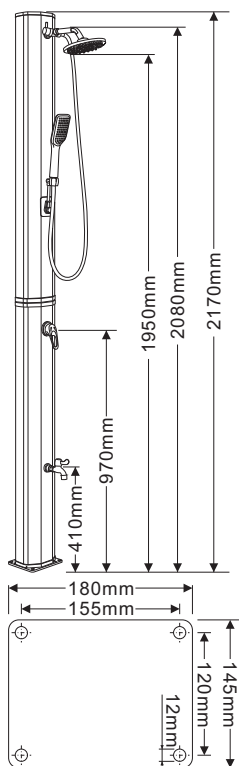

8.1/9.7kg

VELIČINA PAKETA

2260*215*210mm

KR102

BOJA
Crna
KAPACITET
35L
Neto/Bruto
8.6/10.2kg
VELIČINA PAKETA
1135*380*210mm

KR103

BOJA
Crna+Srebrna
KAPACITET
35L
Neto/Bruto
8.6/10.2kg
VELIČINA PAKETA
1135*380*210mm

KR104

BOJA	Crna+Brušeno zlatna
KAPACITET	35L
Neto/Bruto	9.5/11kg
VELIČINA PAKETA	1135*380*210mm

KR105

BOJA	Crna+Brušeni niki
KAPACITET	35L
Neto/Bruto	9.5/11kg
VELIČINA PAKETA	1135*380*210mm

KR106

BOJA	Crna
KAPACITET	35L
Neto/Bruto	9/10.8kg
VELIČINA PAKETA	1135*380*210mm

KR107

BOJA	Crna
KAPACITET	35L
Neto/Bruto	8.6/10.2kg
VELIČINA PAKETA	1135*380*210mm

KR201

BOJA
Crna
KAPACITET
40L
Neto/Bruto
9.9/11.9kg
VELIČINA PAKETA
2270*205*215mm

KR202

BOJA	Crna
KAPACITET	38L
Neto/Bruto	9.8/11.5kg
VELIČINA PAKETA	1130*445*200mm

6.4/7.9kg

VELIČINA PAKETA

1145*345*165mm

KR302

BOJA	Crna
KAPACITET	20L
Neto/Bruto	6/7.4kg
VELIČINA PAKETA	1145*345*165mm

KR303

BOJA	Crna
KAPACITET	20L
Neto/Bruto	6.4/7.9kg
VELIČINA PAKETA	1145*345*165mm

KR304