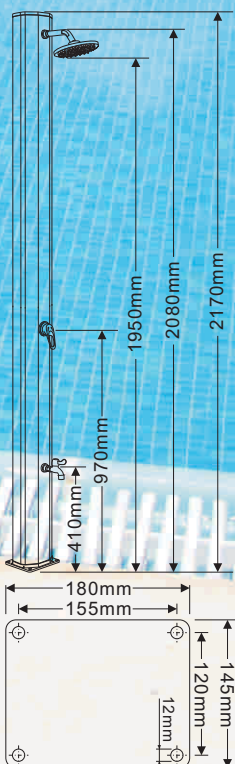

SOLAR SHOWER

AQUABRILIANT

KR101

BOJA

Crna

KAPACITET

35L

Neto/Bruto

8.1/9.7kg

VELIČINA PAKETA

2260*215*210mm

KR102

BOJA
Crna
KAPACITET
35L
Neto/Bruto
8.6/10.2kg
VELIČINA PAKETA
1135*380*210mm

KR103

BOJA
Crna+Srebrna
KAPACITET
35L
Neto/Bruto
8.6/10.2kg
VELIČINA PAKETA
1135*380*210mm

KR104

BOJA	Crna+Brušeno zlatna
KAPACITET	35L
Neto/Bruto	9.5/11kg
VELIČINA PAKETA	1135*380*210mm

KR105

BOJA	Crna+Brušeni niki
KAPACITET	35L
Neto/Bruto	9.5/11kg
VELIČINA PAKETA	1135*380*210mm

KR106

BOJA	Crna
KAPACITET	35L
Neto/Bruto	9/10.8kg
VELIČINA PAKETA	1135*380*210mm