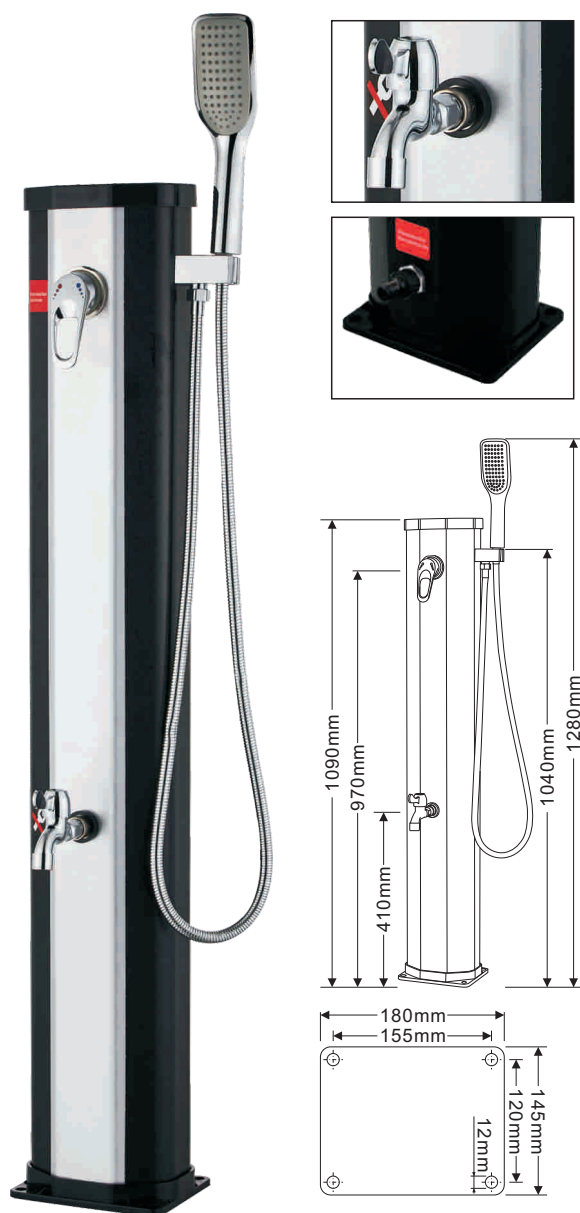

SOLAR SHOWER

AQUABRILIANT

KR101

BOJA

Crna

KAPACITET

35L

Neto/Bruto

BOJA	Crna
KAPACITET	20L
Neto/Bruto	5.8/7kg
VELIČINA PAKETA	1165*270*220mm

KR601

BOJA	Crna
KAPACITET	20L
Neto/Bruto	5/6.6kg
VELIČINA PAKETA	1135*280*210mm

KR602

BOJA	Crna
KAPACITET	20L
Neto/Bruto	5/6.6kg
VELIČINA PAKETA	1135*280*210mm