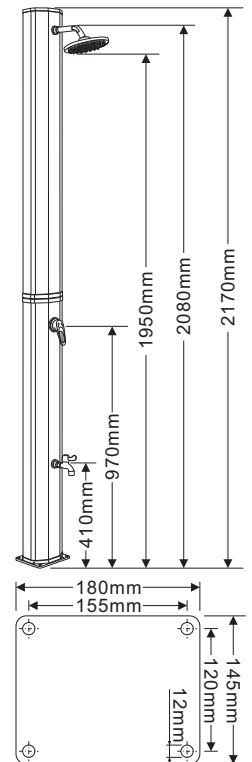

8.1/9.7kg

VELIČINA PAKETA

2260*215*210mm

KR102

BOJA
Crna
KAPACITET
35L
Neto/Bruto
8.6/10.2kg
VELIČINA PAKETA
1135*380*210mm

KR103

BOJA
Crna+Srebrna
KAPACITET
35L
Neto/Bruto
8.6/10.2kg
VELIČINA PAKETA
1135*380*210mm

KR104

BOJA	Crna+Brušeno zlatna
KAPACITET	35L
Neto/Bruto	9.5/11kg
VELIČINA PAKETA	1135*380*210mm

KR105

BOJA	Crna+Brušeni niki
KAPACITET	35L
Neto/Bruto	9.5/11kg
VELIČINA PAKETA	1135*380*210mm

KR106

BOJA	Crna
KAPACITET	35L
Neto/Bruto	9/10.8kg
VELIČINA PAKETA	1135*380*210mm

KR107

BOJA	Crna
KAPACITET	35L
Neto/Bruto	8.6/10.2kg
VELIČINA PAKETA	1135*380*210mm

KR201

BOJA
Crna
KAPACITET
40L
Neto/Bruto
9.9/11.9kg
VELIČINA PAKETA
2270*205*215mm

KR202

BOJA	Crna
KAPACITET	38L
Neto/Bruto	9.8/11.5kg
VELIČINA PAKETA	1130*445*200mm

6.4/7.9kg

VELIČINA PAKETA

1145*345*165mm

KR302

BOJA	Crna
KAPACITET	20L
Neto/Bruto	6/7.4kg
VELIČINA PAKETA	1145*345*165mm

KR303

BOJA	Crna
KAPACITET	20L
Neto/Bruto	6.4/7.9kg
VELIČINA PAKETA	1145*345*165mm

KR304