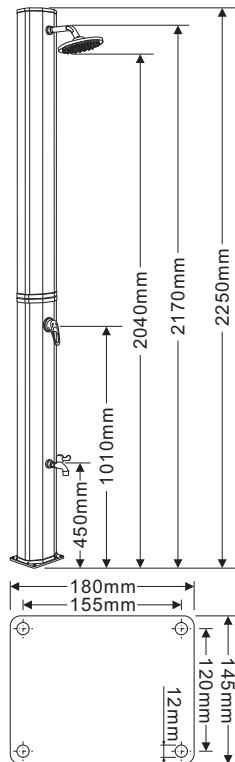

40L TETRAGONAL SERIES

KR701

BOJA	Crna
KAPACITET	40L
Neto/Bruto	10.2/12.5kg
VELIČINA PAKETA	1135*425*210mm

KR702

BOJA	Crna
KAPACITET	40L
Neto/Bruto	10.6/12.8kg
VELIČINA PAKETA	1135*425*210mm

KR703

BOJA	Crna+Srebrna
KAPACITET	40L
Neto/Bruto	10.2/12.5kg
VELIČINA PAKETA	1135*425*210mm

KR704

BOJA	Crna+Srebrna
KAPACITET	40L
Neto/Bruto	10.6/12.8kg
VELIČINA PAKETA	1135*425*210mm

KR705

BOJA
Crna+Brušeno Zlato
KAPACITET
40L
Neto/Bruto
10.7/13kg
VELIČINA PAKETA
1135*425*210mm

KR706

BOJA
Crna+Brušeni Nikl
KAPACITET
40L
Neto/Bruto
10.7/13kg
VELIČINA PAKETA
1135*425*210mm

KR108

BOJA
Crna
KAPACITET
40L
Neto/Bruto
9/10.6kg
VELIČINA PAKETA
1175*380*210mm

KR109

BOJA
Crna+Srebrna
KAPACITET
40L
Neto/Bruto
9/10.6kg
VELIČINA PAKETA
1175*380*210mm

ACCESSORIES SERIES

WS01

Neto/Bruto

12.7/14.8kg

VELIČINA PAKETA

1120*740*95mm

WS02

Neto/Bruto

3.25/4kg

VELIČINA PAKETA

195*195*42mm