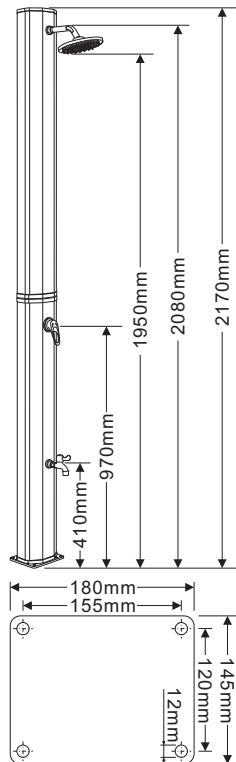

8.1/9.7kg

VELIČINA PAKETA

2260*215*210mm

KR102

BOJA
Crna
KAPACITET
35L
Neto/Bruto
8.6/10.2kg
VELIČINA PAKETA
1135*380*210mm

KR103

BOJA
Crna+Srebrna
KAPACITET
35L
Neto/Bruto
8.6/10.2kg
VELIČINA PAKETA
1135*380*210mm

KR104

BOJA	Crna+Brušeno zlatna
KAPACITET	35L
Neto/Bruto	9.5/11kg
VELIČINA PAKETA	1135*380*210mm

KR105

BOJA	Crna+Brušeni niki
KAPACITET	35L
Neto/Bruto	9.5/11kg
VELIČINA PAKETA	1135*380*210mm

KR106

BOJA	Crna
KAPACITET	35L
Neto/Bruto	9/10.8kg
VELIČINA PAKETA	1135*380*210mm

KR107

BOJA	Crna
KAPACITET	35L
Neto/Bruto	8.6/10.2kg
VELIČINA PAKETA	1135*380*210mm

KR201

BOJA
Crna
KAPACITET
40L
Neto/Bruto
9.9/11.9kg
VELIČINA PAKETA
2270*205*215mm

KR202

BOJA	Crna
KAPACITET	38L
Neto/Bruto	9.8/11.5kg
VELIČINA PAKETA	1130*445*200mm

6.4/7.9kg

VELIČINA PAKETA

1145*345*165mm

KR302

BOJA	Crna
KAPACITET	20L
Neto/Bruto	6/7.4kg
VELIČINA PAKETA	1145*345*165mm

KR303

BOJA	Crna
KAPACITET	20L
Neto/Bruto	6.4/7.9kg
VELIČINA PAKETA	1145*345*165mm

KR304