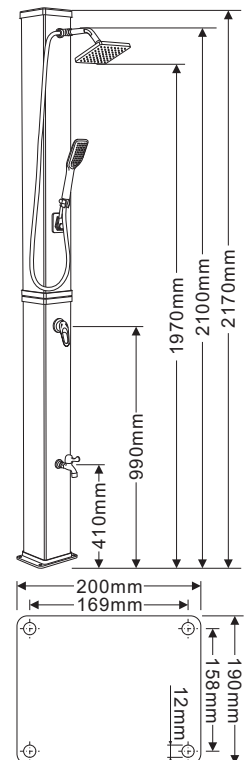

40L TETRAGONAL SERIES

KR701

BOJA	Crna
KAPACITET	40L
Neto/Bruto	10.2/12.5kg
VELIČINA PAKETA	1135*425*210mm

KR702

BOJA	Crna
KAPACITET	40L
Neto/Bruto	10.6/12.8kg
VELIČINA PAKETA	1135*425*210mm

KR703

BOJA	Crna+Srebrna
KAPACITET	40L
Neto/Bruto	10.2/12.5kg
VELIČINA PAKETA	1135*425*210mm

KR704

BOJA	Crna+Srebrna
KAPACITET	40L
Neto/Bruto	10.6/12.8kg
VELIČINA PAKETA	1135*425*210mm

KR705

BOJA
Crna+Brušeno Zlato
KAPACITET
40L
Neto/Bruto
10.7/13kg
VELIČINA PAKETA
1135*425*210mm

KR706

BOJA
Crna+Brušeni Nikl
KAPACITET
40L
Neto/Bruto
10.7/13kg
VELIČINA PAKETA
1135*425*210mm

KR108

BOJA
Crna
KAPACITET
40L
Neto/Bruto
9/10.6kg
VELIČINA PAKETA
1175*380*210mm

KR109

BOJA
Crna+Srebrna
KAPACITET
40L
Neto/Bruto
9/10.6kg
VELIČINA PAKETA
1175*380*210mm

ACCESSORIES SERIES

WS01

Neto/Bruto

12.7/14.8kg