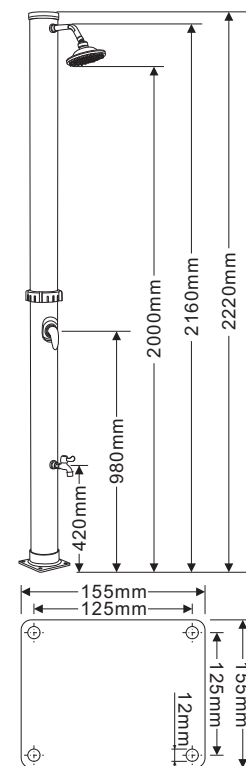

6.4/7.9kg

VELIČINA PAKETA

1145*345*165mm

KR302

BOJA	Crna
KAPACITET	20L
Neto/Bruto	6/7.4kg
VELIČINA PAKETA	1145*345*165mm

KR303

BOJA	Crna
KAPACITET	20L
Neto/Bruto	6.4/7.9kg
VELIČINA PAKETA	1145*345*165mm

KR304

BOJA
Crna+Srebrna
KAPACITET
20L
Neto/Bruto
6/7.4kg
VELIČINA PAKETA
1145*345*165mm

KR305

BOJA
Crna+Srebrna
KAPACITET
20L
Neto/Bruto
6.4/7.9kg
VELIČINA PAKETA
1145*345*165mm

KR306

BOJA
Crna+Plava
KAPACITET
20L
Neto/Bruto
6/7.4kg
VELIČINA PAKETA
1145*345*165mm

KR307

BOJA
Crna+Crvena
KAPACITET
20L
Neto/Bruto
6.4/7.9kg
VELIČINA PAKETA
1145*345*165mm

KR401

BOJA	Crna
KAPACITET	20L
Neto/Bruto	6/7.8kg
VELIČINA PAKETA	2530*185*185mm

KR402

BOJA	Crna
KAPACITET	20L
Neto/Bruto	6/7.5kg
VELIČINA PAKETA	1135*395*165mm

KR403A

BOJA
Crn./Pla./Crv./Zel.
KAPACITET
20L
Neto/Bruto
6.5/7.9kg
VELIČINA PAKETA
1135*395*165mm

KR403B

KR403C

KR403D

KR501

BOJA	Crna
KAPACITET	20L
Neto/Bruto	6.4/7.7kg
VELIČINA PAKETA	1165*270*220mm

KR502