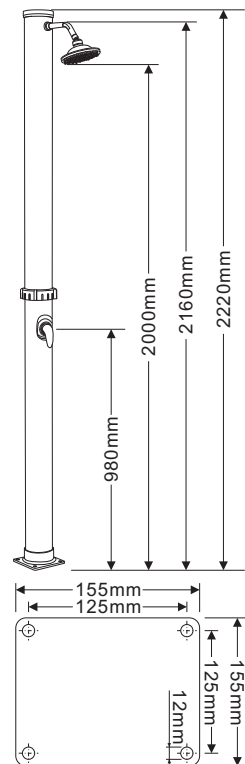

6.4/7.9kg

VELIČINA PAKETA

1145*345*165mm

KR302

BOJA	Crna
KAPACITET	20L
Neto/Bruto	6/7.4kg
VELIČINA PAKETA	1145*345*165mm

KR303

BOJA	Crna
KAPACITET	20L
Neto/Bruto	6.4/7.9kg
VELIČINA PAKETA	1145*345*165mm

KR304

BOJA
Crna+Srebrna
KAPACITET
20L
Neto/Bruto
6/7.4kg
VELIČINA PAKETA
1145*345*165mm

KR305

BOJA
Crna+Srebrna
KAPACITET
20L
Neto/Bruto
6.4/7.9kg
VELIČINA PAKETA
1145*345*165mm

KR306

BOJA
Crna+Plava
KAPACITET
20L
Neto/Bruto
6/7.4kg
VELIČINA PAKETA
1145*345*165mm