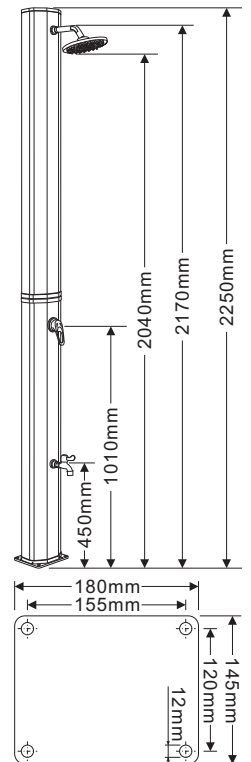

40L TETRAGONAL SERIES

KR701

BOJA	Crna
KAPACITET	40L
Neto/Bruto	10.2/12.5kg
VELIČINA PAKETA	1135*425*210mm

KR702

BOJA	Crna
KAPACITET	40L
Neto/Bruto	10.6/12.8kg
VELIČINA PAKETA	1135*425*210mm

KR703

BOJA	Crna+Srebrna
KAPACITET	40L
Neto/Bruto	10.2/12.5kg
VELIČINA PAKETA	1135*425*210mm

KR704

BOJA	Crna+Srebrna
KAPACITET	40L
Neto/Bruto	10.6/12.8kg
VELIČINA PAKETA	1135*425*210mm

KR705

BOJA
Crna+Brušeno Zlato
KAPACITET
40L
Neto/Bruto
10.7/13kg
VELIČINA PAKETA
1135*425*210mm

KR706

BOJA
Crna+Brušeni Nikl
KAPACITET
40L
Neto/Bruto
10.7/13kg
VELIČINA PAKETA
1135*425*210mm

KR108

BOJA
Crna
KAPACITET
40L
Neto/Bruto
9/10.6kg
VELIČINA PAKETA
1175*380*210mm

KR109

BOJA
Crna+Srebrna
KAPACITET
40L
Neto/Bruto
9/10.6kg
VELIČINA PAKETA
1175*380*210mm

ACCESSORIES SERIES

WS01

Neto/Bruto

12.7/14.8kg

VELIČINA PAKETA

1120*740*95mm

WS02

Neto/Bruto

3.25/4kg

VELIČINA PAKETA

195*195*42mm