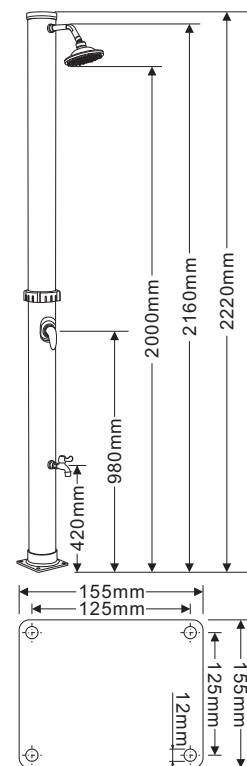

6.4/7.9kg

VELIČINA PAKETA

1145*345*165mm

KR302

BOJA	Crna
KAPACITET	20L
Neto/Bruto	6/7.4kg
VELIČINA PAKETA	1145*345*165mm

KR303

BOJA	Crna
KAPACITET	20L
Neto/Bruto	6.4/7.9kg
VELIČINA PAKETA	1145*345*165mm

KR304

BOJA
Crna+Srebrna
KAPACITET
20L
Neto/Bruto
6/7.4kg
VELIČINA PAKETA
1145*345*165mm

KR305

BOJA
Crna+Srebrna
KAPACITET
20L
Neto/Bruto
6.4/7.9kg
VELIČINA PAKETA
1145*345*165mm

KR306

BOJA
Crna+Plava
KAPACITET
20L
Neto/Bruto
6/7.4kg
VELIČINA PAKETA
1145*345*165mm

KR307

BOJA
Crna+Crvena
KAPACITET
20L
Neto/Bruto
6.4/7.9kg
VELIČINA PAKETA
1145*345*165mm

KR401

BOJA	Crna
KAPACITET	20L
Neto/Bruto	6/7.8kg
VELIČINA PAKETA	2530*185*185mm

KR402

BOJA	Crna
KAPACITET	20L
Neto/Bruto	6/7.5kg
VELIČINA PAKETA	1135*395*165mm