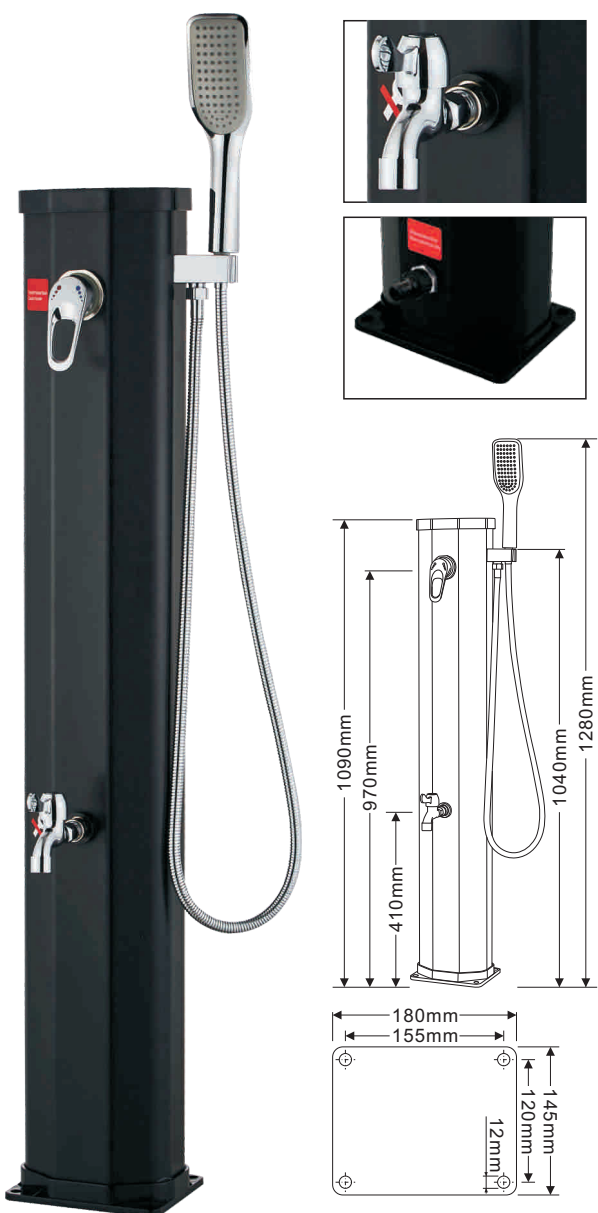

SOLAR SHOWER

AQUABRILIANT

KR101

BOJA

Crna

KAPACITET

35L

Neto/Bruto

BOJA	Crna
KAPACITET	20L
Neto/Bruto	5.8/7kg
VELIČINA PAKETA	1165*270*220mm

KR601

BOJA	Crna
KAPACITET	20L
Neto/Bruto	5/6.6kg
VELIČINA PAKETA	1135*280*210mm

KR602

BOJA	Crna
KAPACITET	20L
Neto/Bruto	5/6.6kg
VELIČINA PAKETA	1135*280*210mm