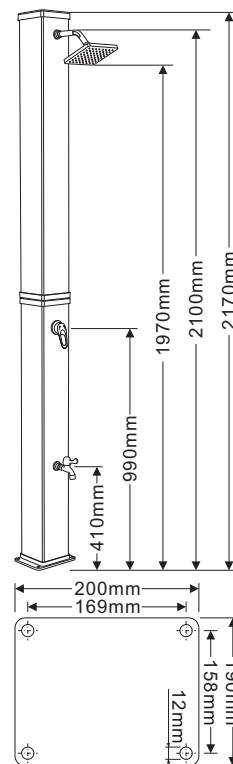

40L TETRAGONAL SERIES

KR701

BOJA	Crna
KAPACITET	40L
Neto/Bruto	10.2/12.5kg
VELIČINA PAKETA	1135*425*210mm

KR702

BOJA	Crna
KAPACITET	40L
Neto/Bruto	10.6/12.8kg
VELIČINA PAKETA	1135*425*210mm

KR703

BOJA	Crna+Srebrna
KAPACITET	40L
Neto/Bruto	10.2/12.5kg
VELIČINA PAKETA	1135*425*210mm

KR704

BOJA	Crna+Srebrna
KAPACITET	40L
Neto/Bruto	10.6/12.8kg
VELIČINA PAKETA	1135*425*210mm

KR705

BOJA
Crna+Brušeno Zlato
KAPACITET
40L
Neto/Bruto
10.7/13kg
VELIČINA PAKETA
1135*425*210mm

KR706

BOJA
Crna+Brušeni Nikl
KAPACITET
40L
Neto/Bruto
10.7/13kg
VELIČINA PAKETA
1135*425*210mm

KR108

BOJA
Crna
KAPACITET
40L
Neto/Bruto
9/10.6kg
VELIČINA PAKETA
1175*380*210mm

KR109

BOJA
Crna+Srebrna
KAPACITET
40L
Neto/Bruto
9/10.6kg
VELIČINA PAKETA
1175*380*210mm

ACCESSORIES SERIES

WS01

Neto/Bruto

12.7/14.8kg

VELIČINA PAKETA

1120*740*95mm

WS02

Neto/Bruto

3.25/4kg

VELIČINA PAKETA

195*195*42mm