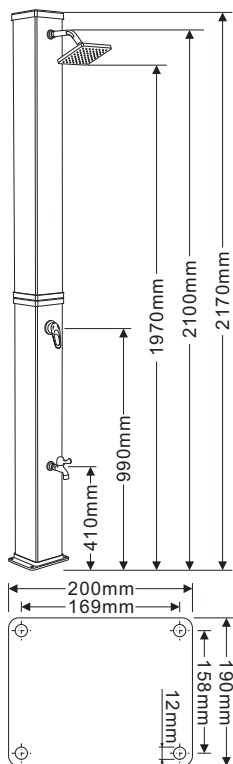

40L TETRAGONAL SERIES

KR701

BOJA	Crna
KAPACITET	40L
Neto/Bruto	10.2/12.5kg
VELIČINA PAKETA	1135*425*210mm

KR702

BOJA	Crna
KAPACITET	40L
Neto/Bruto	10.6/12.8kg
VELIČINA PAKETA	1135*425*210mm

KR703

BOJA	Crna+Srebrna
KAPACITET	40L
Neto/Bruto	10.2/12.5kg
VELIČINA PAKETA	1135*425*210mm

KR704

BOJA	Crna+Srebrna
KAPACITET	40L
Neto/Bruto	10.6/12.8kg
VELIČINA PAKETA	1135*425*210mm

KR705

BOJA
Crna+Brušeno Zlato
KAPACITET
40L
Neto/Bruto
10.7/13kg
VELIČINA PAKETA
1135*425*210mm

KR706

BOJA
Crna+Brušeni Nikl
KAPACITET
40L
Neto/Bruto
10.7/13kg
VELIČINA PAKETA
1135*425*210mm

KR108

BOJA
Crna
KAPACITET
40L
Neto/Bruto
9/10.6kg
VELIČINA PAKETA
1175*380*210mm

KR109

BOJA
Crna+Srebrna
KAPACITET
40L
Neto/Bruto
9/10.6kg
VELIČINA PAKETA
1175*380*210mm

ACCESSORIES SERIES

WS01

Neto/Bruto

12.7/14.8kg

VELIČINA PAKETA

1120*740*95mm

WS02

Neto/Bruto

3.25/4kg

VELIČINA PAKETA

195*195*42mm