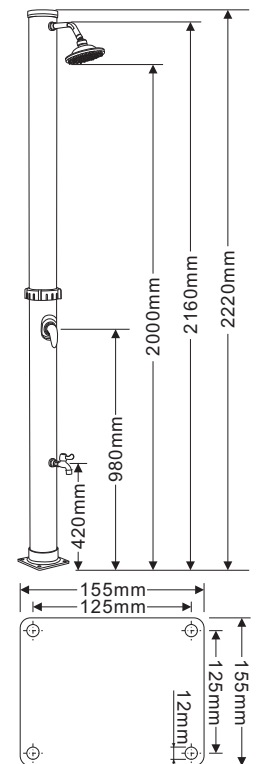

6.4/7.9kg

VELIČINA PAKETA

1145*345*165mm

KR302

BOJA	Crna
KAPACITET	20L
Neto/Bruto	6/7.4kg
VELIČINA PAKETA	1145*345*165mm

KR303

BOJA	Crna
KAPACITET	20L
Neto/Bruto	6.4/7.9kg
VELIČINA PAKETA	1145*345*165mm

KR304

BOJA
Crna+Srebrna
KAPACITET
20L
Neto/Bruto
6/7.4kg
VELIČINA PAKETA
1145*345*165mm

KR305

BOJA
Crna+Srebrna
KAPACITET
20L
Neto/Bruto
6.4/7.9kg
VELIČINA PAKETA
1145*345*165mm

KR306

BOJA
Crna+Plava
KAPACITET
20L
Neto/Bruto
6/7.4kg
VELIČINA PAKETA
1145*345*165mm