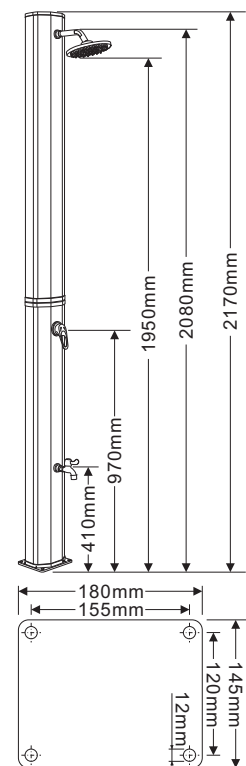

8.1/9.7kg

VELIČINA PAKETA

2260*215*210mm

KR102

BOJA
Crna
KAPACITET
35L
Neto/Bruto
8.6/10.2kg
VELIČINA PAKETA
1135*380*210mm

KR103

BOJA
Crna+Srebrna
KAPACITET
35L
Neto/Bruto
8.6/10.2kg
VELIČINA PAKETA
1135*380*210mm

KR104

BOJA	Crna+Brušeno zlatna
KAPACITET	35L
Neto/Bruto	9.5/11kg
VELIČINA PAKETA	1135*380*210mm

KR105

BOJA	Crna+Brušeni niki
KAPACITET	35L
Neto/Bruto	9.5/11kg
VELIČINA PAKETA	1135*380*210mm

KR106

BOJA	Crna
KAPACITET	35L
Neto/Bruto	9/10.8kg
VELIČINA PAKETA	1135*380*210mm

KR107

BOJA	Crna
KAPACITET	35L
Neto/Bruto	8.6/10.2kg
VELIČINA PAKETA	1135*380*210mm

KR201

BOJA
Crna
KAPACITET
40L
Neto/Bruto
9.9/11.9kg
VELIČINA PAKETA
2270*205*215mm

KR202

BOJA	Crna
KAPACITET	38L
Neto/Bruto	9.8/11.5kg
VELIČINA PAKETA	1130*445*200mm

6.4/7.9kg

VELIČINA PAKETA

1145*345*165mm

KR302

BOJA	Crna
KAPACITET	20L
Neto/Bruto	6/7.4kg
VELIČINA PAKETA	1145*345*165mm

KR303

BOJA	Crna
KAPACITET	20L
Neto/Bruto	6.4/7.9kg
VELIČINA PAKETA	1145*345*165mm

KR304