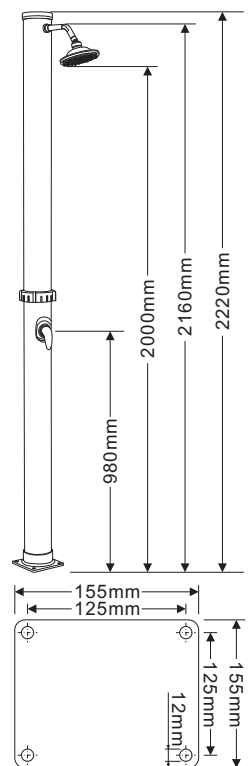

KR104

BOJA	Crna+Brušeno zlatna
KAPACITET	35L
Neto/Bruto	9.5/11kg
VELIČINA PAKETA	1135*380*210mm

KR105

BOJA	Crna+Brušeni niki
KAPACITET	35L
Neto/Bruto	9.5/11kg
VELIČINA PAKETA	1135*380*210mm

KR106

BOJA	Crna
KAPACITET	35L
Neto/Bruto	9/10.8kg
VELIČINA PAKETA	1135*380*210mm

6.4/7.9kg

VELIČINA PAKETA

1145*345*165mm

KR302

BOJA	Crna
KAPACITET	20L
Neto/Bruto	6/7.4kg
VELIČINA PAKETA	1145*345*165mm

KR303

BOJA	Crna
KAPACITET	20L
Neto/Bruto	6.4/7.9kg
VELIČINA PAKETA	1145*345*165mm

KR304

BOJA
Crna+Srebrna
KAPACITET
20L
Neto/Bruto
6/7.4kg
VELIČINA PAKETA
1145*345*165mm

KR305

BOJA
Crna+Srebrna
KAPACITET
20L
Neto/Bruto
6.4/7.9kg
VELIČINA PAKETA
1145*345*165mm

KR306

BOJA
Crna+Plava
KAPACITET
20L
Neto/Bruto
6/7.4kg
VELIČINA PAKETA
1145*345*165mm