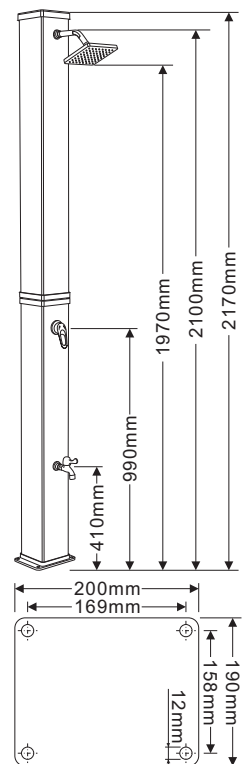

KR403A

BOJA
Crn./Pla./Crv./Zel.
KAPACITET
20L
Neto/Bruto
6.5/7.9kg
VELIČINA PAKETA
1135*395*165mm

KR403B

KR403C

KR403D

KR501

BOJA	Crna
KAPACITET	20L
Neto/Bruto	6.4/7.7kg
VELIČINA PAKETA	1165*270*220mm

KR502

BOJA	Crna
KAPACITET	20L
Neto/Bruto	5.8/7kg
VELIČINA PAKETA	1165*270*220mm

KR601

BOJA	Crna
KAPACITET	20L
Neto/Bruto	5/6.6kg
VELIČINA PAKETA	1135*280*210mm

KR602

BOJA	Crna
KAPACITET	20L
Neto/Bruto	5/6.6kg
VELIČINA PAKETA	1135*280*210mm

40L TETRAGONAL SERIES

KR701

BOJA	Crna
KAPACITET	40L
Neto/Bruto	10.2/12.5kg
VELIČINA PAKETA	1135*425*210mm

KR702

BOJA	Crna
KAPACITET	40L
Neto/Bruto	10.6/12.8kg
VELIČINA PAKETA	1135*425*210mm

KR703

BOJA	Crna+Srebrna
KAPACITET	40L
Neto/Bruto	10.2/12.5kg
VELIČINA PAKETA	1135*425*210mm

KR704

BOJA	Crna+Srebrna
KAPACITET	40L
Neto/Bruto	10.6/12.8kg
VELIČINA PAKETA	1135*425*210mm

KR705

BOJA
Crna+Brušeno Zlato
KAPACITET
40L
Neto/Bruto
10.7/13kg
VELIČINA PAKETA
1135*425*210mm

KR706

BOJA
Crna+Brušeni Nikl
KAPACITET
40L
Neto/Bruto
10.7/13kg
VELIČINA PAKETA
1135*425*210mm