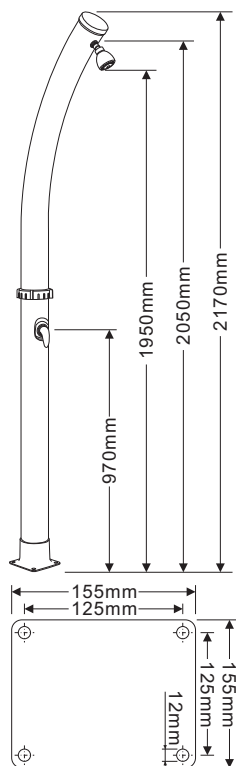

6.4/7.9kg

VELIČINA PAKETA

1145*345*165mm

KR302

BOJA	Crna
KAPACITET	20L
Neto/Bruto	6/7.4kg
VELIČINA PAKETA	1145*345*165mm

KR303

BOJA	Crna
KAPACITET	20L
Neto/Bruto	6.4/7.9kg
VELIČINA PAKETA	1145*345*165mm

KR304

BOJA
Crna+Srebrna
KAPACITET
20L
Neto/Bruto
6/7.4kg
VELIČINA PAKETA
1145*345*165mm

KR305

BOJA
Crna+Srebrna
KAPACITET
20L
Neto/Bruto
6.4/7.9kg
VELIČINA PAKETA
1145*345*165mm

KR306

BOJA
Crna+Plava
KAPACITET
20L
Neto/Bruto
6/7.4kg
VELIČINA PAKETA
1145*345*165mm

KR307

BOJA
Crna+Crvena
KAPACITET
20L
Neto/Bruto
6.4/7.9kg
VELIČINA PAKETA
1145*345*165mm

KR401

BOJA	Crna
KAPACITET	20L
Neto/Bruto	6/7.8kg
VELIČINA PAKETA	2530*185*185mm

KR402

BOJA	Crna
KAPACITET	20L
Neto/Bruto	6/7.5kg
VELIČINA PAKETA	1135*395*165mm

KR403A

BOJA
Crn./Pla./Crv./Zel.
KAPACITET
20L
Neto/Bruto
6.5/7.9kg
VELIČINA PAKETA
1135*395*165mm

KR403B

KR403C

KR403D

KR501

BOJA	Crna
KAPACITET	20L
Neto/Bruto	6.4/7.7kg
VELIČINA PAKETA	1165*270*220mm

KR502