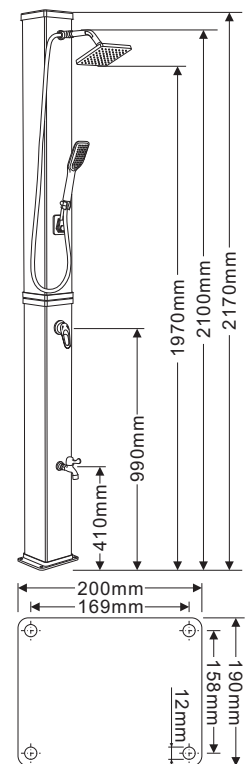

BOJA	Crna
KAPACITET	20L
Neto/Bruto	5.8/7kg
VELIČINA PAKETA	1165*270*220mm

KR601

BOJA	Crna
KAPACITET	20L
Neto/Bruto	5/6.6kg
VELIČINA PAKETA	1135*280*210mm

KR602

BOJA	Crna
KAPACITET	20L
Neto/Bruto	5/6.6kg
VELIČINA PAKETA	1135*280*210mm

40L TETRAGONAL SERIES

KR701

BOJA	Crna
KAPACITET	40L
Neto/Bruto	10.2/12.5kg
VELIČINA PAKETA	1135*425*210mm

KR702

BOJA	Crna
KAPACITET	40L
Neto/Bruto	10.6/12.8kg
VELIČINA PAKETA	1135*425*210mm

KR703

BOJA	Crna+Srebrna
KAPACITET	40L
Neto/Bruto	10.2/12.5kg
VELIČINA PAKETA	1135*425*210mm

KR704

BOJA	Crna+Srebrna
KAPACITET	40L
Neto/Bruto	10.6/12.8kg
VELIČINA PAKETA	1135*425*210mm

KR705

BOJA
Crna+Brušeno Zlato
KAPACITET
40L
Neto/Bruto
10.7/13kg
VELIČINA PAKETA
1135*425*210mm

KR706

BOJA
Crna+Brušeni Nikl
KAPACITET
40L
Neto/Bruto
10.7/13kg
VELIČINA PAKETA
1135*425*210mm

KR108

BOJA
Crna
KAPACITET
40L
Neto/Bruto
9/10.6kg
VELIČINA PAKETA
1175*380*210mm

KR109

BOJA
Crna+Srebrna
KAPACITET
40L
Neto/Bruto
9/10.6kg
VELIČINA PAKETA
1175*380*210mm

ACCESSORIES SERIES

WS01

Neto/Bruto

12.7/14.8kg