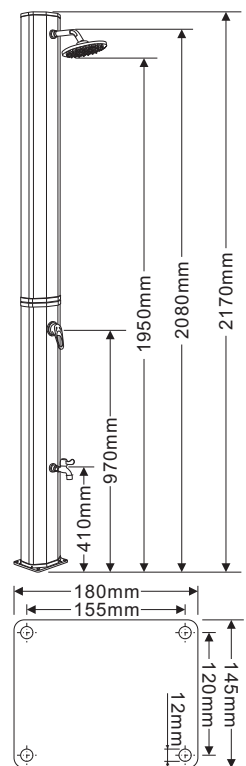

8.1/9.7kg

VELIČINA PAKETA

2260*215*210mm

KR102

BOJA
Crna
KAPACITET
35L
Neto/Bruto
8.6/10.2kg
VELIČINA PAKETA
1135*380*210mm

KR103

BOJA
Crna+Srebrna
KAPACITET
35L
Neto/Bruto
8.6/10.2kg
VELIČINA PAKETA
1135*380*210mm

KR104

BOJA	Crna+Brušeno zlatna
KAPACITET	35L
Neto/Bruto	9.5/11kg
VELIČINA PAKETA	1135*380*210mm

KR105

BOJA	Crna+Brušeni niki
KAPACITET	35L
Neto/Bruto	9.5/11kg
VELIČINA PAKETA	1135*380*210mm

KR106

BOJA	Crna
KAPACITET	35L
Neto/Bruto	9/10.8kg
VELIČINA PAKETA	1135*380*210mm

KR107

BOJA	Crna
KAPACITET	35L
Neto/Bruto	8.6/10.2kg
VELIČINA PAKETA	1135*380*210mm

KR201

BOJA
Crna
KAPACITET
40L
Neto/Bruto
9.9/11.9kg
VELIČINA PAKETA
2270*205*215mm

KR202

BOJA	Crna
KAPACITET	38L
Neto/Bruto	9.8/11.5kg
VELIČINA PAKETA	1130*445*200mm

6.4/7.9kg

VELIČINA PAKETA

1145*345*165mm

KR302

BOJA	Crna
KAPACITET	20L
Neto/Bruto	6/7.4kg
VELIČINA PAKETA	1145*345*165mm

KR303

BOJA	Crna
KAPACITET	20L
Neto/Bruto	6.4/7.9kg
VELIČINA PAKETA	1145*345*165mm

KR304